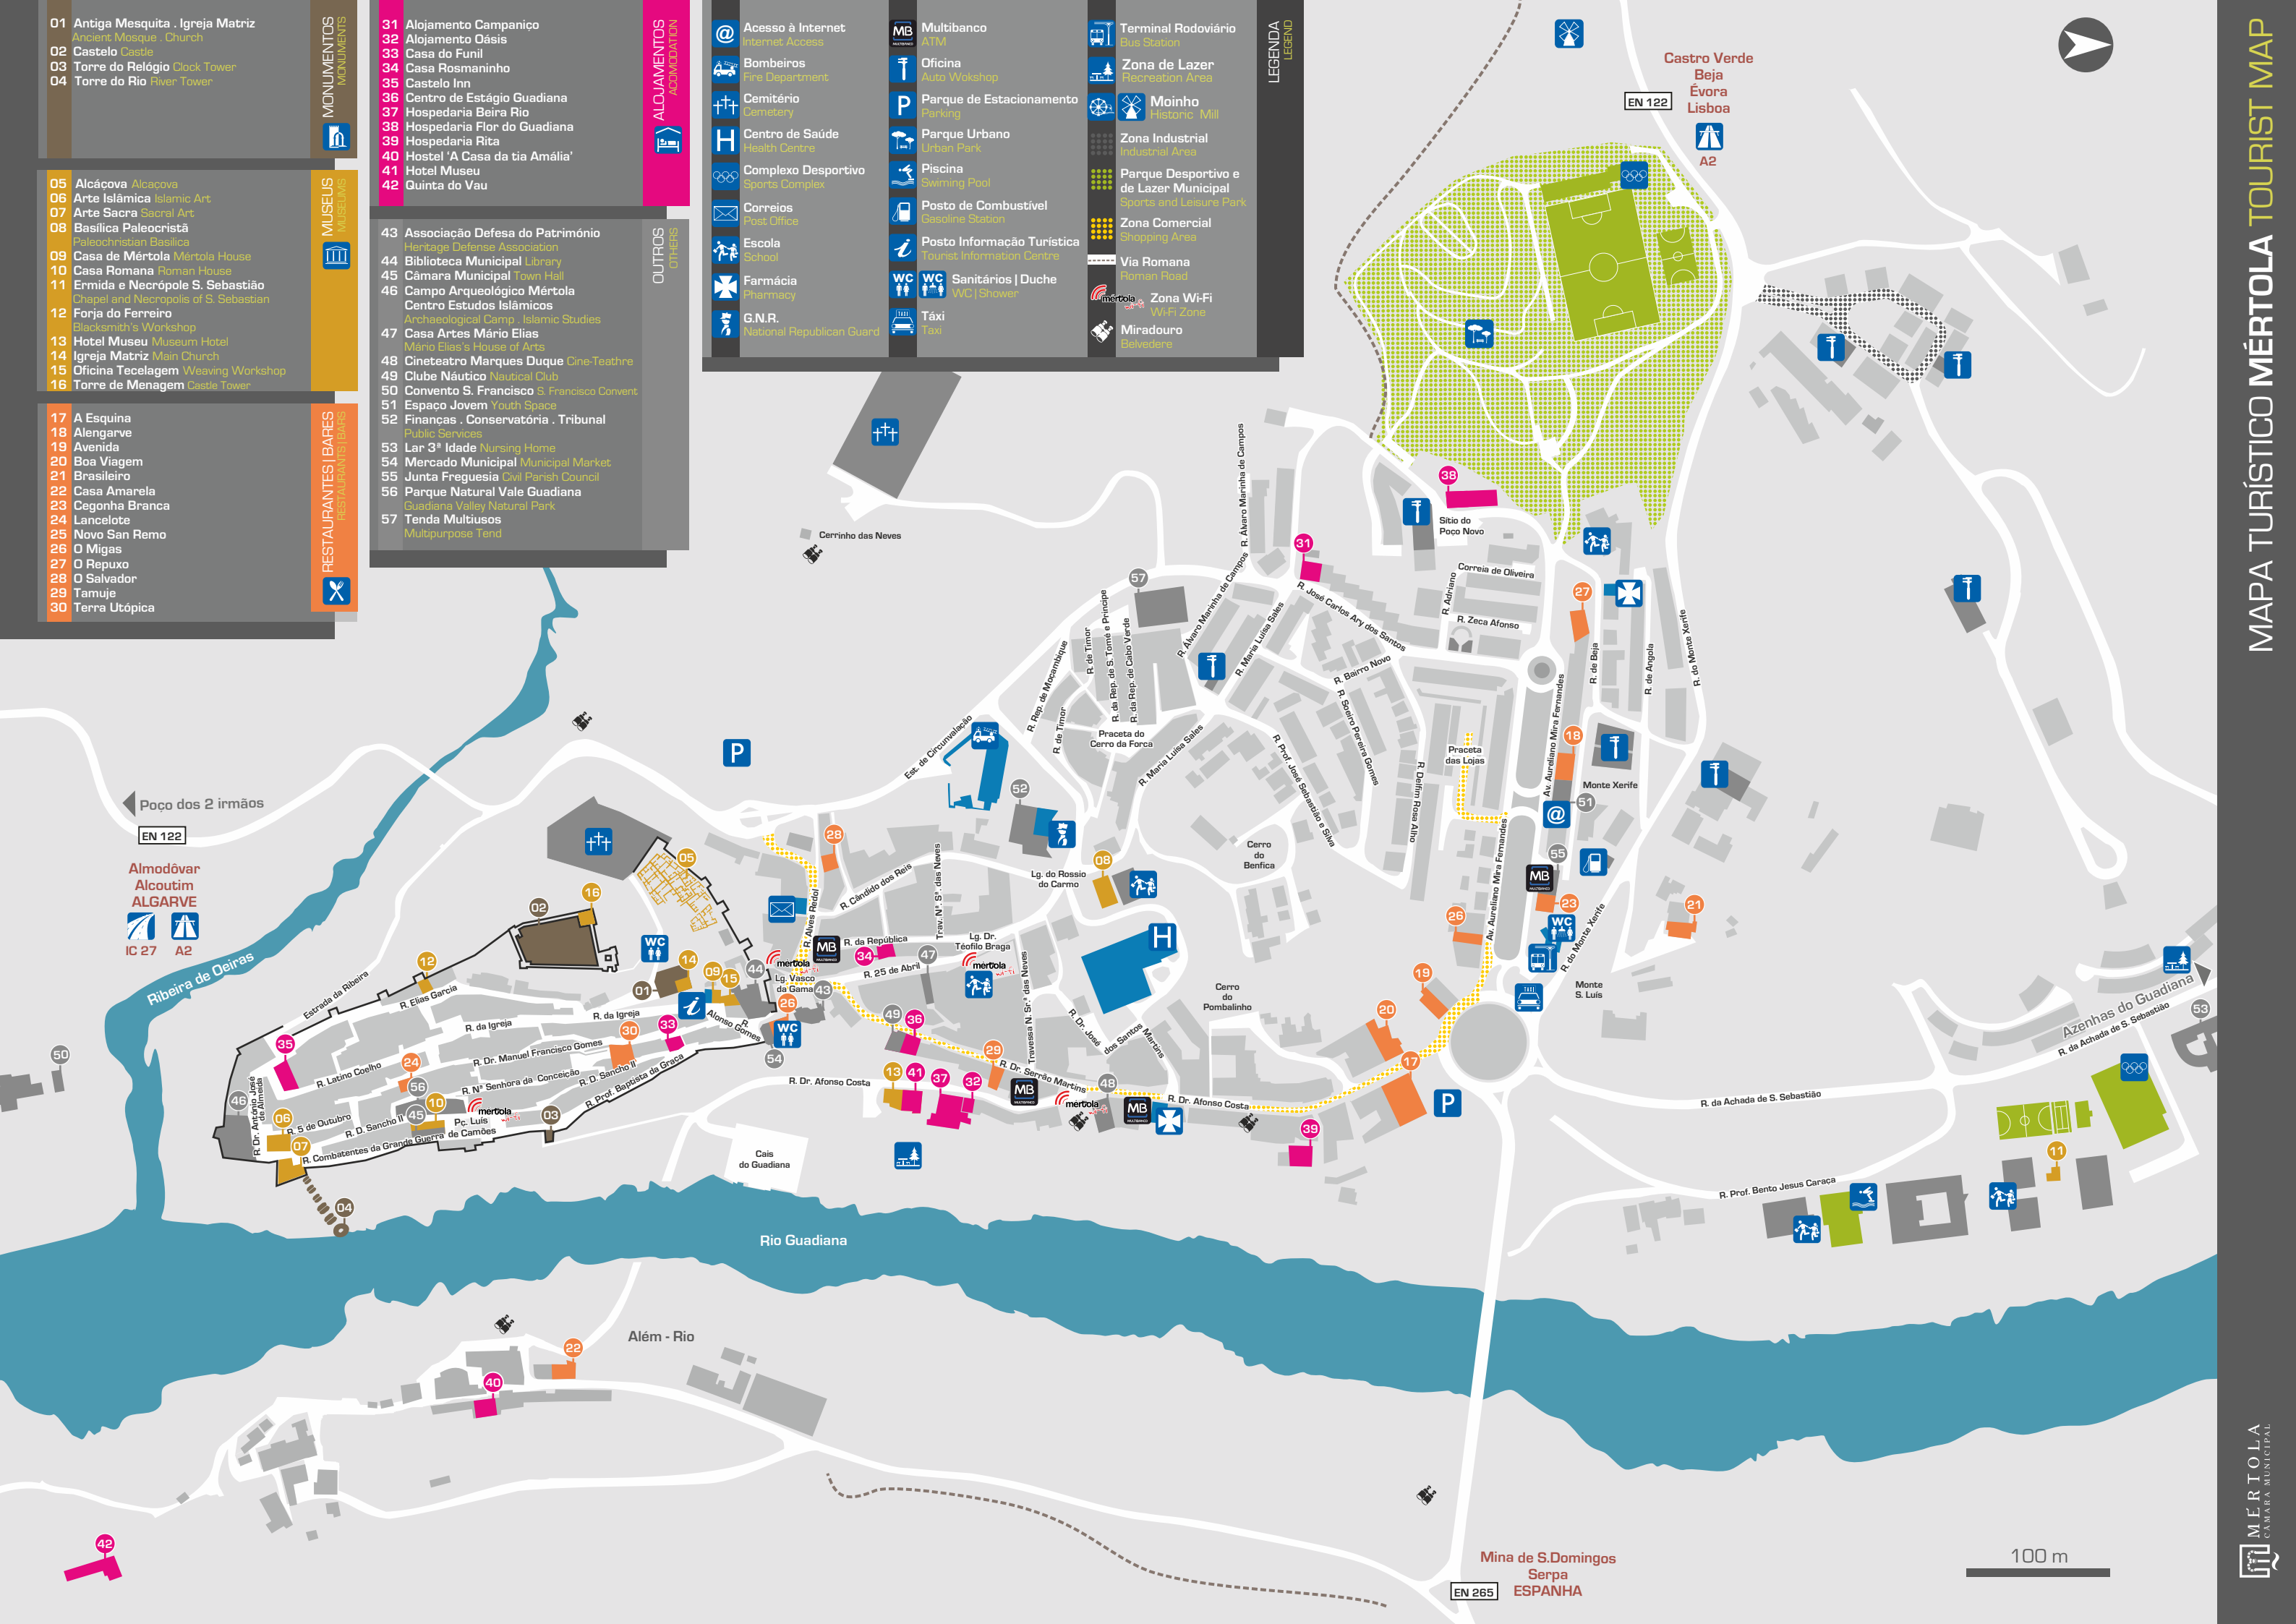

MUSEUS
MUSEUMS

- 17 A Esquina
- 18 Alengarve
- 19 Avenida
- 20 Boa Viagem
- 21 Brasileiro
- 22 Casa Amarela
- 23 Cegonha Branca
- 24 Lancelote
- 25 Novo San Remo
- 26 O Migas
- 27 O Repuxo
- 28 O Salvador
- 29 Tamuje
- 30 Terra Utopica

RESTAURANTES | BARES
RESTAURANTS | BARS

- 31 Alojamento Campanico
- 32 Alojamento Oásis
- 33 Casa do Funil
- 34 Casa Rosmaninho
- 35 Castelo Inn
- 36 Centro de Estágio Guadiana
- 37 Hospedaria Beira Rio
- 38 Hospedaria Flor do Guadiana
- 39 Hospedaria Rita
- 40 Hostel 'A Casa da tia Amália'
- 41 Hotel Museu
- 42 Quinta do Vau

- 🚌 Terminal Rodoviário Bus Station
- 🌳 Zona de Lazer Recreation Area
- 🏭 Moinho Historic Mill
- 🏭 Zona Industrial Industrial Area
- 🏆 Parque Desportivo e de Lazer Municipal Sports and Leisure Park
- 🛍 Zona Comercial Shopping Area
- 🛣 Via Romana Roman Road
- 📶 Zona Wi-Fi Wi-Fi Zone
- 🗿 Miradouro Belvedere

LEGENDA
LEGEND

100 m

Mina de S. Domingos Serpa
EN 265 ESPANHA

Almodôvar
Alcoutim
ALGARVE

Poço dos 2 irmãos
EN 122

Ribeira de Oeiras

Rio Guadiana

Além - Rio